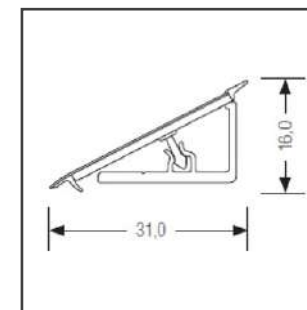

# COMPLEMENTOS CUBIERTA FINTOP+ BOTA AGUA > RAUWALON SLIM LINE

CUBIERTAS + SOLUCIÓN  
BOTA AGUA A MURO

N°	SKU	DESCRIPCIÓN
1	137184	BOTAGUA RAUWALON SLIM LINE INOX AUTOAD. 3MT REHAU
2	137185	TAPAS RAUWALON SLIM LINE REHAU
3	137186	ANGULO VERTICAL RAUWALON SLIM LINE REHAU
4	137187	ANGULO INTERNO 90º RAUWALON SLIM LINE REHAU
5	137188	ANGULO EXTERNO 90º RAUWALON SLIM LINE REHAU