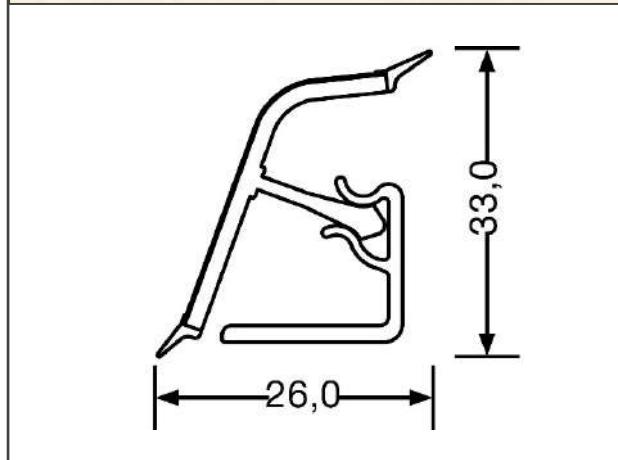

COMPLEMENTOS CUBIERTA FINTOP+

BOTA AGUA > RAUWALON TREND LINE

CUBIERTAS + SOLUCIÓN
BOTA AGUA A MURO

N°	SKU	DESCRIPCIÓN
1	137197	BOTAGUA RAUWALON TREND LINE INOX 4,2MT REHAU
2	137198	TERMINAL DERECHO RAUWALON TREND LINE REHAU
3	137199	TERMINAL IZQUIERDO RAUWALON TREND LINE REHAU
4	137200	ANGULO INTERNO RAUWALON TREND LINE REHAU
5	137196	ANGULO EXTERNO RAUWALON TREND LINE REHAU