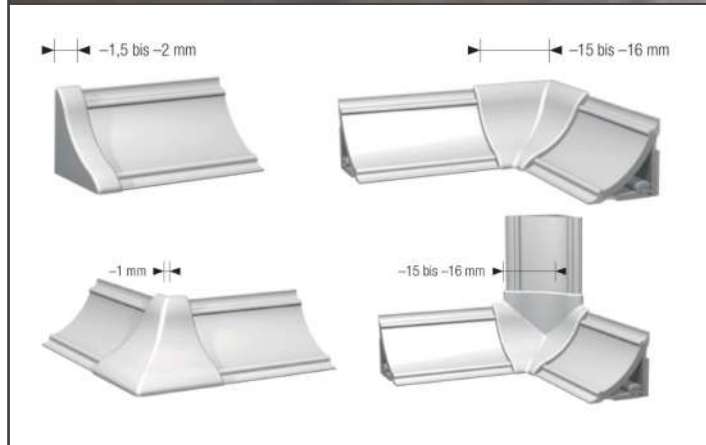

# COMPLEMENTOS CUBIERTA FINTOP+ BOTA AGUA > RAUWALON SLIM LINE

CUBIERTAS + SOLUCIÓN  
BOTA AGUA A MURO

N°	SKU	DESCRIPCIÓN
1	137184	BOTAGUA RAUWALON SLIM LINE INOX AUTOAD. 3MT REHAU
2	137185	TAPAS RAUWALON SLIM LINE REHAU
3	137186	ANGULO VERTICAL RAUWALON SLIM LINE REHAU
4	137187	ANGULO INTERNO 90º RAUWALON SLIM LINE REHAU
5	137188	ANGULO EXTERNO 90º RAUWALON SLIM LINE REHAU