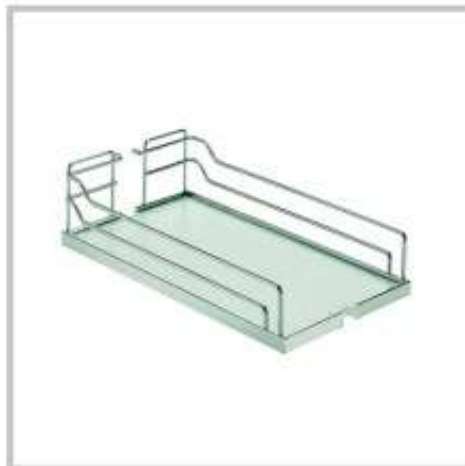

DISPENSA PUERTA 300 EXTRAÍBLE
SKU TIPO

134106 B3A DISPENSA 90° ARENA CLÁSIC PLAT/GRIS 300MM KBM