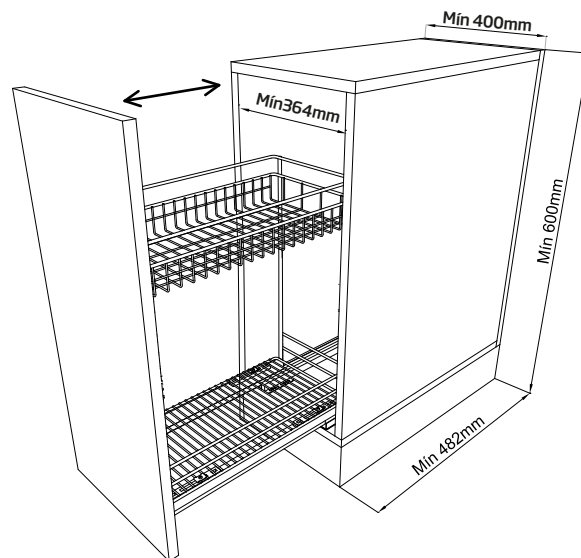

Cortes y Especificaciones

IMPERIAL

CEM CENTRO DE EXPERIENCIA DEL MUEBLE

Segundo piso tienda Huechuraba, Av. Américo Vespucio 1399, Santiago, Huechuraba.
+56 9 7361 7693 | cem@imperial.cl | www.imperial.cl