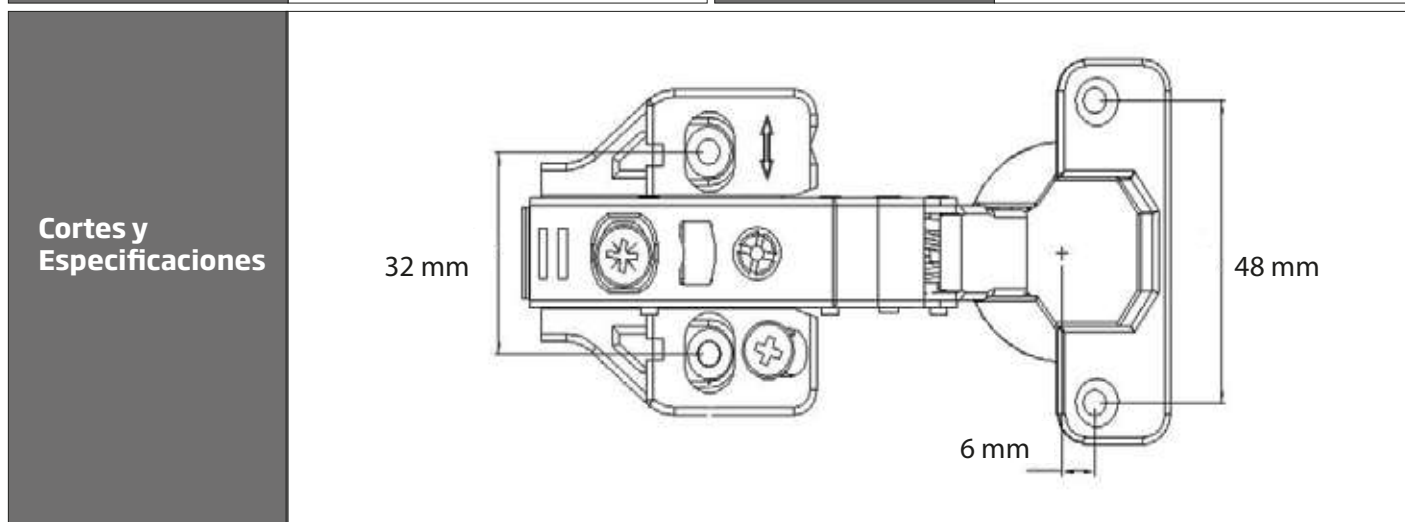

Descripción

3 años de Garantía

Sistema de correderas con sistema de apertura push to open garantizando su máximo confort.

Estas correderas van debajo de el cajón siendo imperceptibles a la vista, dando mayor exposición a los costados de el cajón con un acabado mas limpio.

Uso recomendado para cajones de cocina, closets y muebles de exhibición.

Su sistema de regulación por acople se encuentra debajo del cajón.

Código	132644	Bisagra recta cierre suave 3d clip c/tar 2 und
	132645	Bisagra semi curva c/suave 3d clip c/tar 2 und
	132646	Bisagra curva cierre suave 3d clip c/tar 2 und

Categoría	Corredera Oculta	Profundidad	400 - 450 - 500 mm
Materialidad	Acero	Alto	183 mm
Requerimientos	Cajón fabricado en madera de 15 mm o 18 mm	Anchos	Menor o igual a 900 mm
		Carga	30 kg