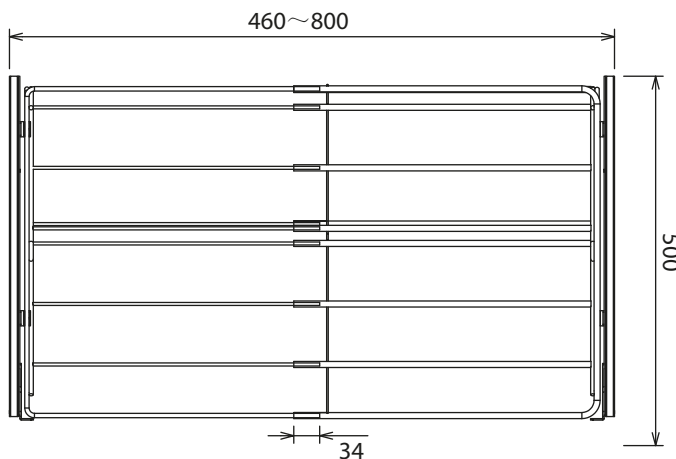

Cortes y Especificaciones

IMPERIAL

CEM CENTRO DE EXPERIENCIA DEL MUEBLE

Segundo piso tienda Huechuraba, Av. Américo Vespucio 1399, Santiago, Huechuraba.
+56 9 7361 7693 | cem@imperial.cl | www.imperial.cl