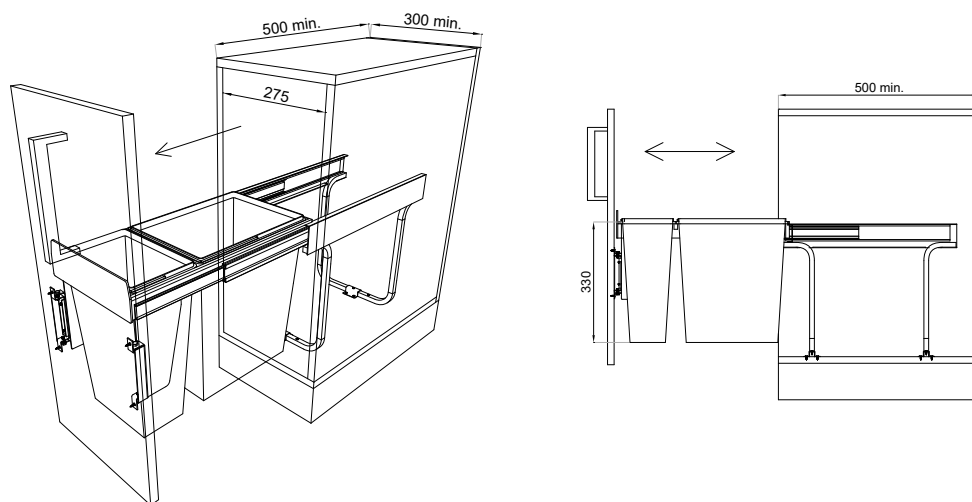

Cortes y Especificaciones

IMPERIAL

CEM CENTRO DE EXPERIENCIA DEL MUEBLE

Segundo piso tienda Huechuraba, Av. Américo Vespucio 1399, Santiago, Huechuraba.
+56 9 7361 7693 | cem@imperial.cl | www.imperial.cl