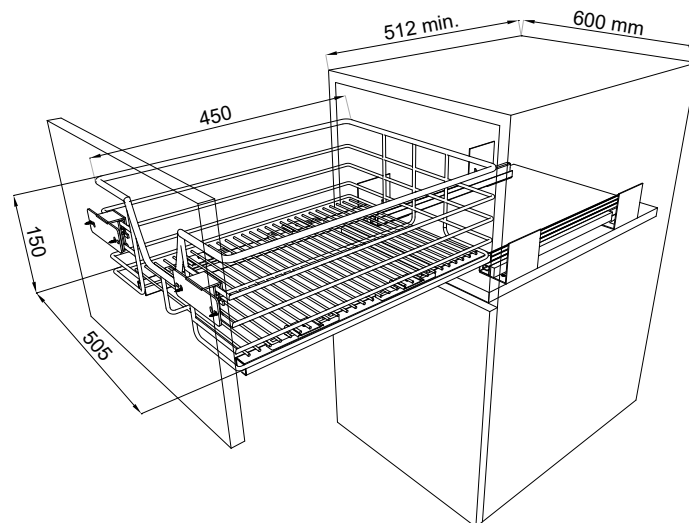

Cortes y Especificaciones

IMPERIAL

CEM CENTRO DE EXPERIENCIA DEL MUEBLE

Segundo piso tienda Huechuraba , Av. Américo Vespucio 1399, Santiago, Huechuraba.
+56 9 7361 7693 | cem@imperial.cl | www.imperial.cl