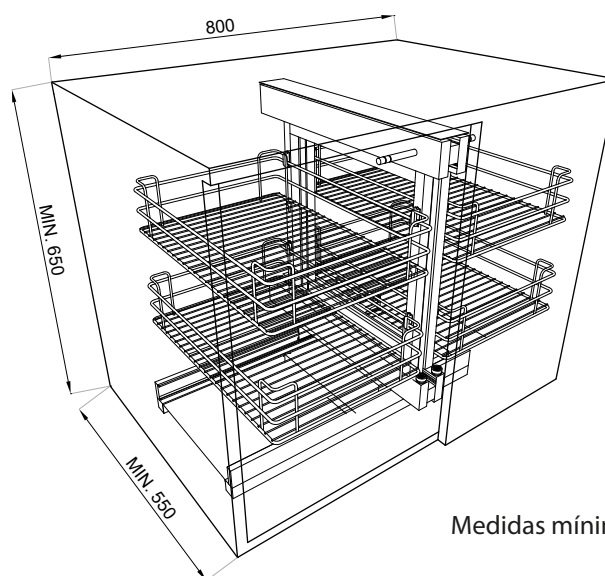

Cortes y Especificaciones

Medidas mínimas del mueble

IMPERIAL

CEM CENTRO DE EXPERIENCIA DEL MUEBLE

Segundo piso tienda Huechuraba, Av. Américo Vespucio 1399, Santiago, Huechuraba.
+56 9 7361 7693 | cem@imperial.cl | www.imperial.cl