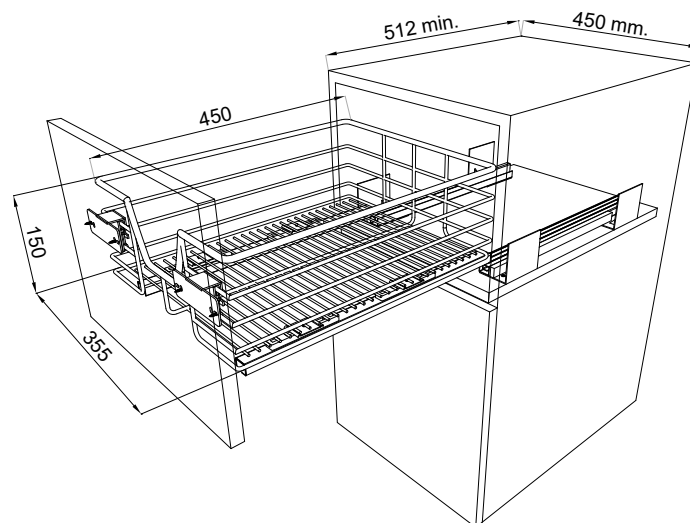

Cortes y Especificaciones

IMPERIAL

CEM CENTRO DE EXPERIENCIA DEL MUEBLE

Segundo piso tienda Huechuraba, Av. Américo Vespucio 1399, Santiago, Huechuraba.
+56 9 7361 7693 | cem@imperial.cl | www.imperial.cl