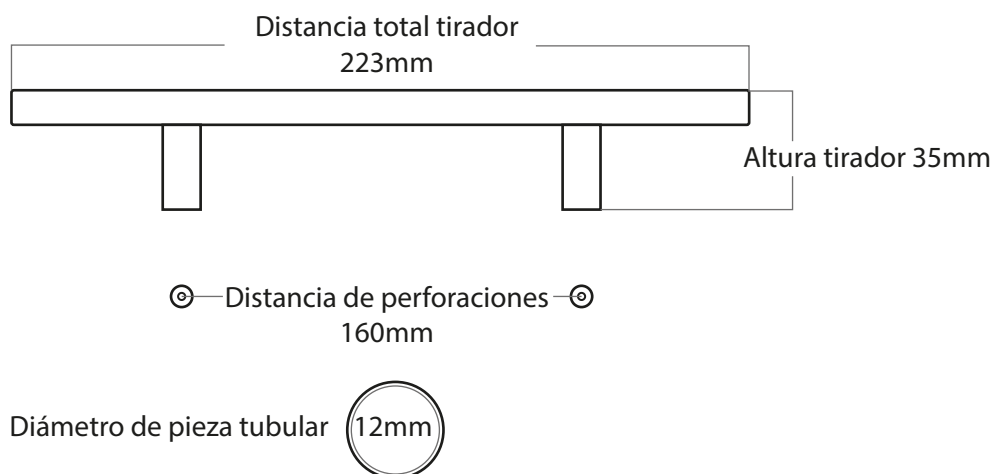

TIRADOR METÁLICO ACERO INOX MADRID 160 **kutz**

	Descripción	3 años de Garantía
	Tirador metalico tubular acero inoxidable modelo Madrid	
	Código	103744
	Categoría	Tiradores
	Materialidad	Acero inoxidable
	Profundidad	11.7mm
	Cazoleta	35 mm

Especificaciones

IMPERIAL

CEM CENTRO DE EXPERIENCIA DEL MUEBLE

Segundo piso tienda Huechuraba , Av. Américo Vespucio 1399, Santiago, Huechuraba.
+56 9 7361 7693 | cem@imperial.cl | www.imperial.cl