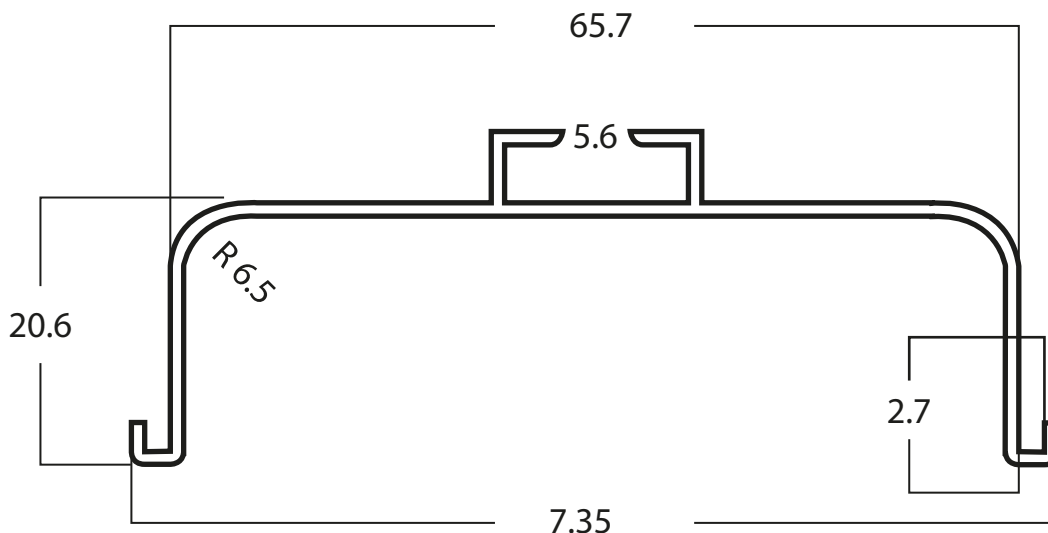

Especificaciones

IMPERIAL

CEM CENTRO DE EXPERIENCIA DEL MUEBLE

Segundo piso tienda Huechuraba, Av. Américo Vespucio 1399, Santiago, Huechuraba.
+56 9 7361 7693 | cem@imperial.cl | www.imperial.cl