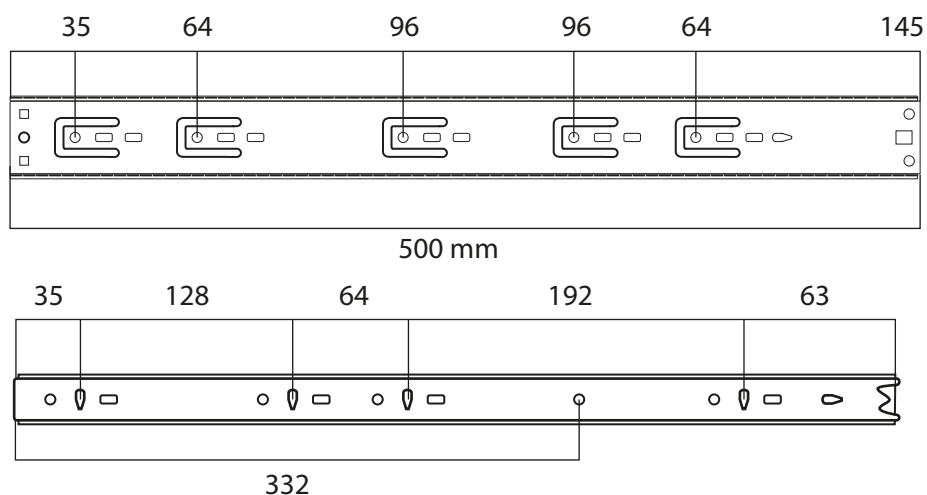

Especificaciones

IMPERIAL

CEM CENTRO DE EXPERIENCIA DEL MUEBLE

cem@imperial.cl | www.imperial.cl | cem.imperial | contacto: +56 9 7361 7693