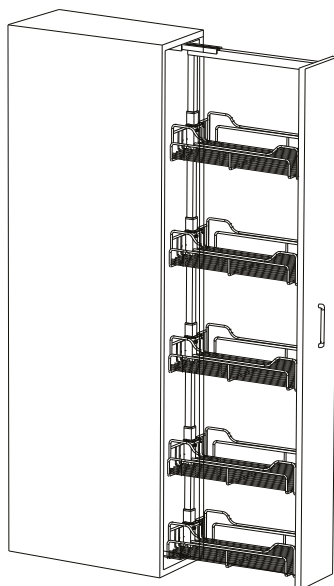

Cortes y Especificaciones

IMPERIAL

CEM CENTRO DE EXPERIENCIA DEL MUEBLE

Segundo piso tienda Huechuraba, Av. Américo Vespucio 1399, Santiago, Huechuraba.
+56 9 7361 7693 | cem@imperial.cl | www.imperial.cl