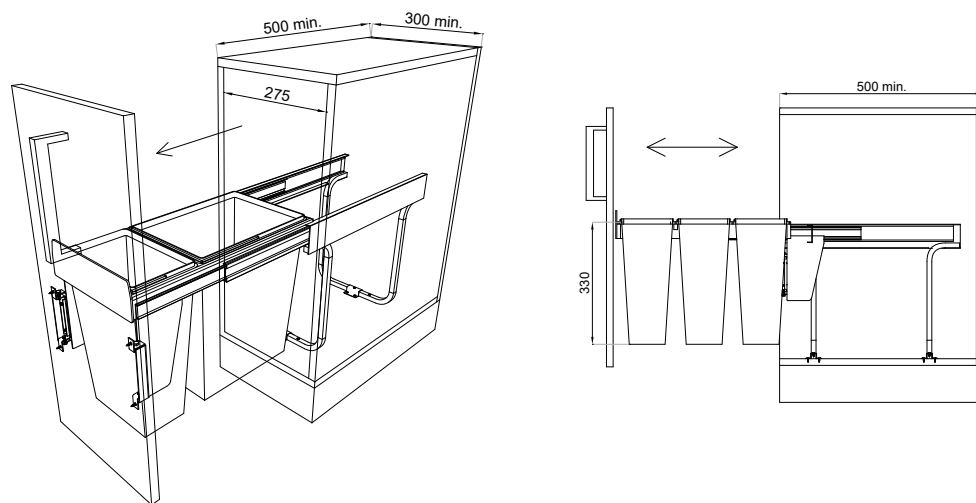

Cortes y Especificaciones

IMPERIAL

CEM CENTRO DE EXPERIENCIA DEL MUEBLE

Segundo piso tienda Huechuraba, Av. Américo Vespucio 1399, Santiago, Huechuraba.
+56 9 7361 7693 | cem@imperial.cl | www.imperial.cl