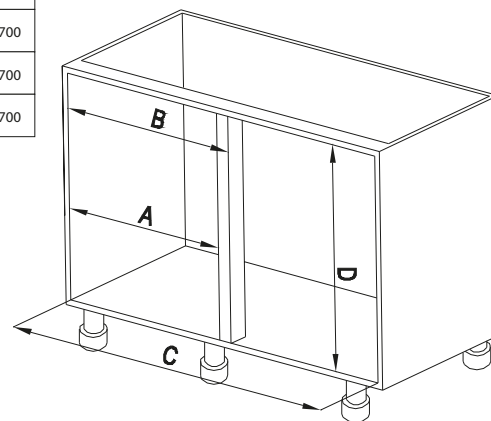

IMPERIAL

CEM CENTRO DE EXPERIENCIA DEL MUEBLE

Segundo piso tienda Huechuraba, Av. Américo Vespucio 1399, Santiago, Huechuraba.
+56 9 7361 7693 | cem@imperial.cl | www.imperial.cl