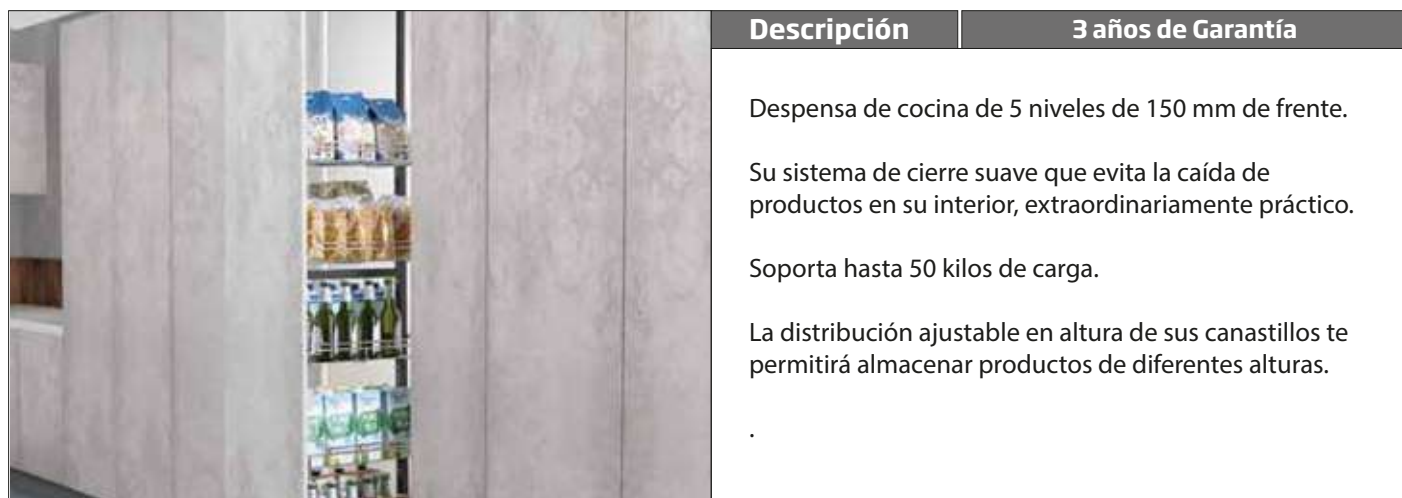

DESPENSA EXTRAIBLE 5 NIV. 150 MM

kuiz®

Descripción

3 años de Garantía

Despensa de cocina de 5 niveles de 150 mm de frente.

Su sistema de cierre suave que evita la caída de productos en su interior, extraordinariamente práctico.

Soporta hasta 50 kilos de carga.

La distribución ajustable en altura de sus canastillos te permitirá almacenar productos de diferentes alturas.

Código	144715	Despensa 5 niveles extracción parcial	
Categoría	Organización vertical	Profundidad	515 mm mínimo
Materialidad	Acero Cromo	Alto	1560 mm - 1860 mm
Requerimientos	- Para muebles de ancho máximo 150 mm	Anchos	105 mm
		Carga	50 Kg total