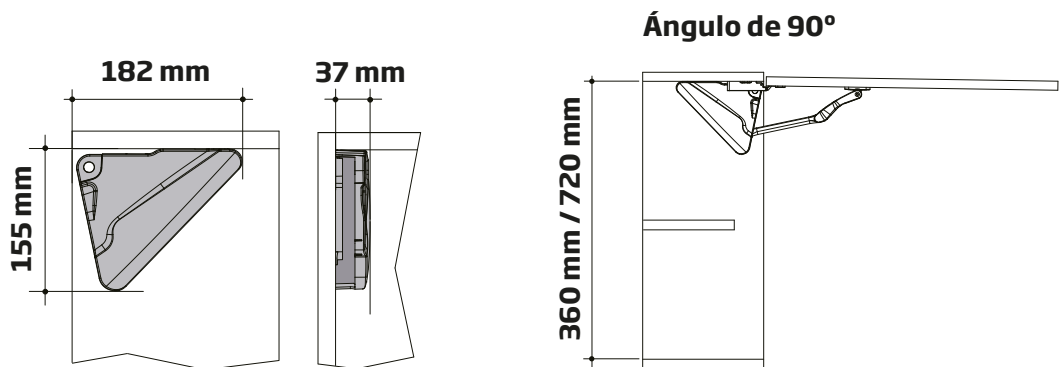

Cortes y Especificaciones

IMPERIAL

CEM CENTRO DE EXPERIENCIA DEL MUEBLE

Segundo piso tienda Huechuraba, Av. Américo Vespucio 1399, Santiago, Huechuraba.
+56 9 7361 7693 | cem@imperial.cl | www.imperial.cl