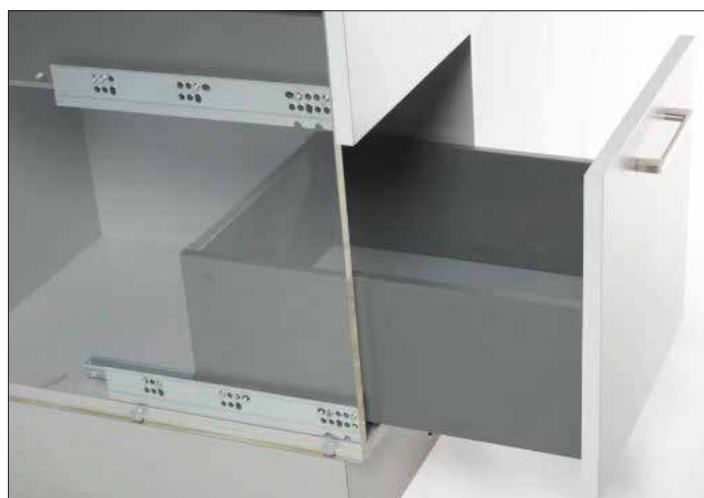

SISTEMA DE CAJÓN ALTO OLLERO SLIM

Descripción

3 años de Garantía

Sistema de cajones de extracción total de doble pared con sistema de cierre suave y silencioso garantizando su máximo confort.

Optimiza el tiempo de armado de fácil instalación y regulación, solo se necesita trasera, base y frente.

Uso recomendado para cajón ollero de cocina

Su sistema de regulación se encuentra en el interior de los laterales de el cajón.

Código	139137	Sistema cajón doble pared 148 x 400 SLIM	
	139138	Sistema cajón doble pared 148 x 450 SLIM	
	139139	Sistema cajón doble pared 148 x 500 SLIM	
Categoría	Sistema de cajón	Profundidad	400 mm
Materialidad	Acero color antracita	Alto	148 mm
Requerimientos	Melamina color grafito para trasera del cajón.	Anchos	Menor o igual a 900 mm
		Carga	30 kg

Cortes y Especificaciones

ARMADO DE CAJÓN
Dimensionado de piezas
X = Vano interior del mueble

LN= Largo Nominal (el largo de corredera descrito por el fabricante)

CEM CENTRO DE EXPERIENCIA DEL MUEBLE

Segundo piso tienda Huechuraba , Av. Américo Vespucio 1399, Santiago, Huechuraba.
+56 9 7361 7693 | cem@imperial.cl | www.imperial.cl