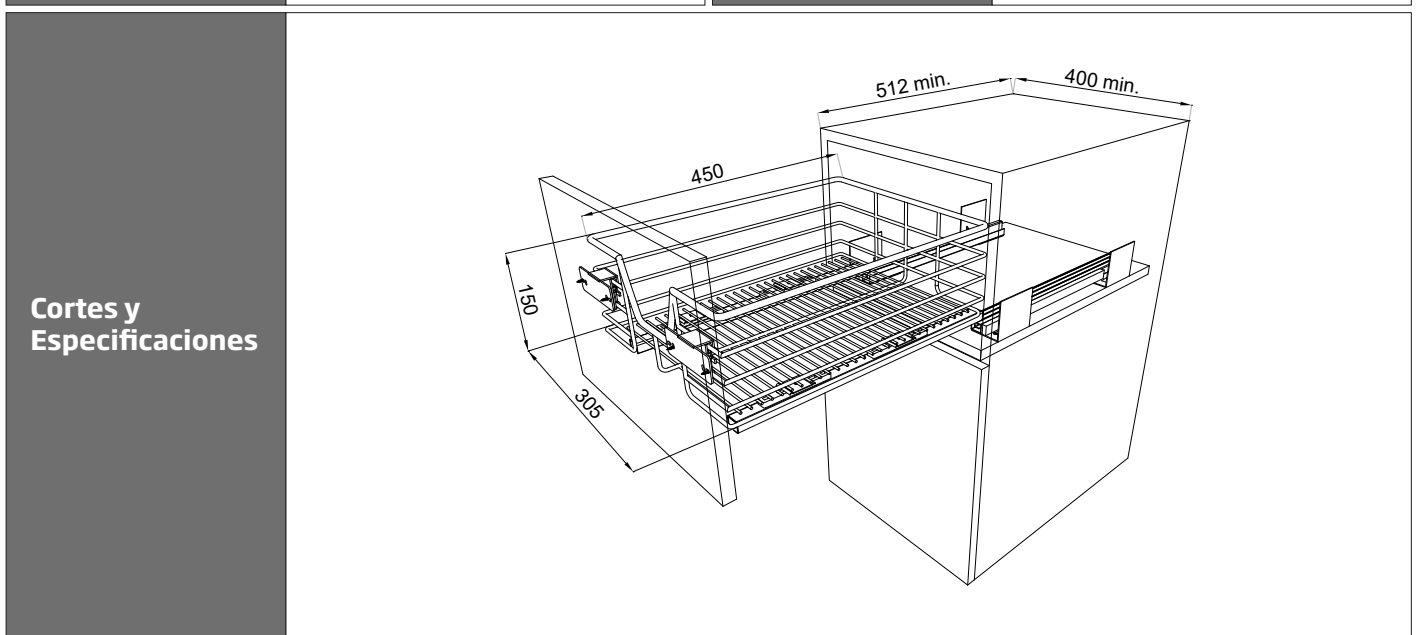

Descripción

3 años de Garantía

Cesta con sistema de extracción total del mueble y cierre suave para mayor confort.

Profundidad mínima del mueble es de 512 mm, permite orden y organización en menos espacio.

Es recomendable para muebles de cocina y almacenaje de alimentos.

Más fácil acceso y visualización de todos los elementos guardados.

Código	126642	Para mueble de 400 mm con cierre suave	
Categoría	Organizadores de cocina	Profundidad	450 mm
Materialidad	Acero cromado	Alto	150 mm
Requerimientos	Medidas externas del módulo 400 mm de ancho	Anchos	305 mm
		Carga	35 kg