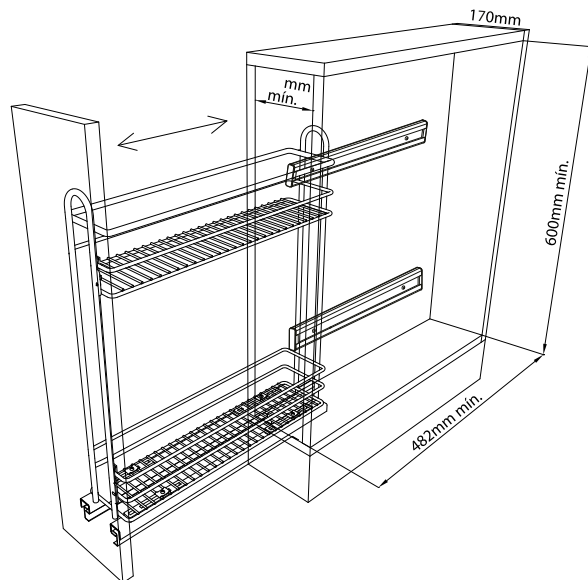

Cortes y Especificaciones

IMPERIAL

CEM CENTRO DE EXPERIENCIA DEL MUEBLE

Segundo piso tienda Huechuraba , Av. Américo Vespucio 1399, Santiago, Huechuraba.
+56 9 7361 7693 | cem@imperial.cl | www.imperial.cl