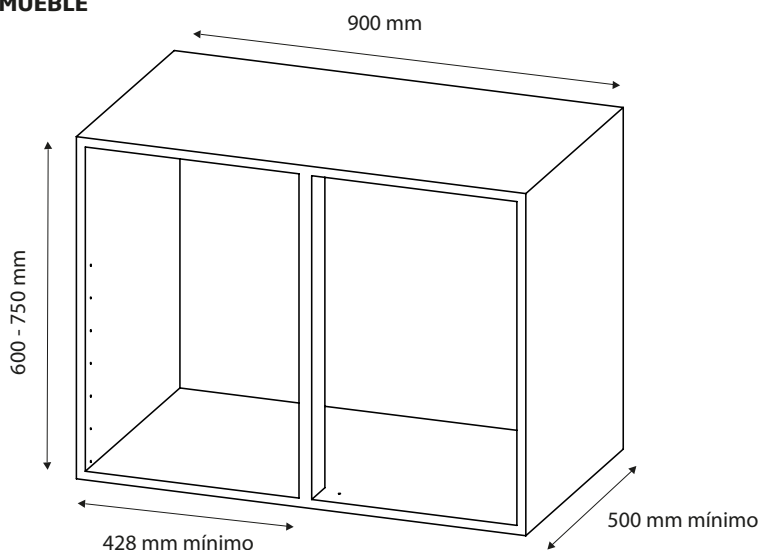

Cortes y Especificaciones

MEDIDAS DEL MUEBLE

IMPERIAL

CEM CENTRO DE EXPERIENCIA DEL MUEBLE

Segundo piso tienda Huechuraba, Av. Américo Vespucio 1399, Santiago, Huechuraba.
+56 9 7361 7693 | cem@imperial.cl | www.imperial.cl