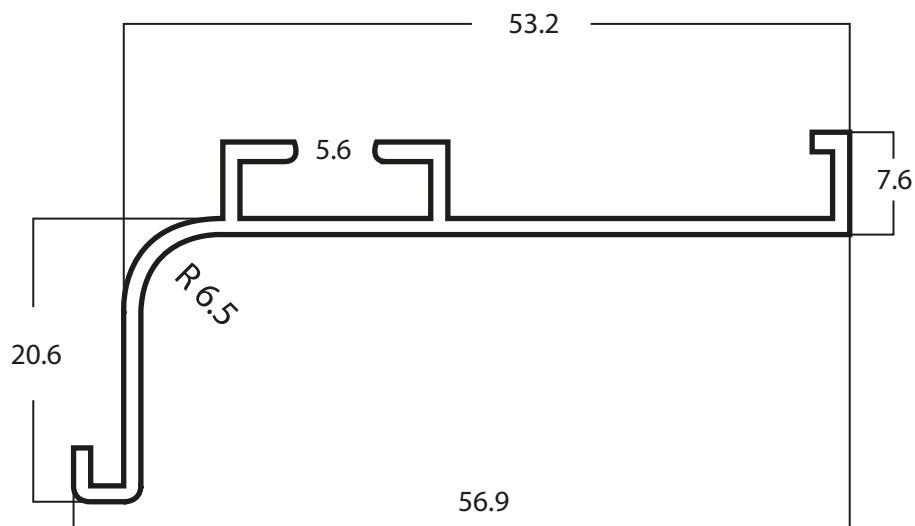

MANILLA SUPERIOR L GOLA ALUMÍNIO 3MTS

kuiz®

	Descripción	3 años de Garantía
		Solución asa de aluminio de fijación superior para reemplazar el uso de tiradores en frentes de cajones y/o puertas
	Código	126536
	Categoría	Tiradores / asas de aluminio
	Materialidad	Aluminio
	Largo perfil	3 mts
	Color	Aluminio, negro, oro, bronce

Especificaciones

IMPERIAL

CEM CENTRO DE EXPERIENCIA DEL MUEBLE

Segundo piso tienda Huechuraba, Av. Américo Vespucio 1399, Santiago, Huechuraba.
+56 9 7361 7693 | cem@imperial.cl | www.imperial.cl