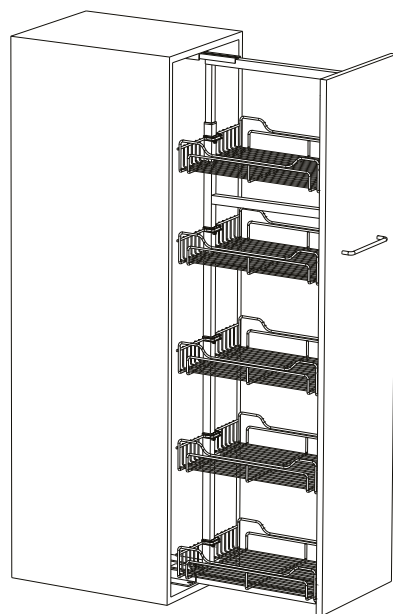

Cortes y Especificaciones

IMPERIAL

CEM CENTRO DE EXPERIENCIA DEL MUEBLE

Segundo piso tienda Huechuraba , Av. Américo Vespucio 1399, Santiago, Huechuraba.
+56 9 7361 7693 | cem@imperial.cl | www.imperial.cl