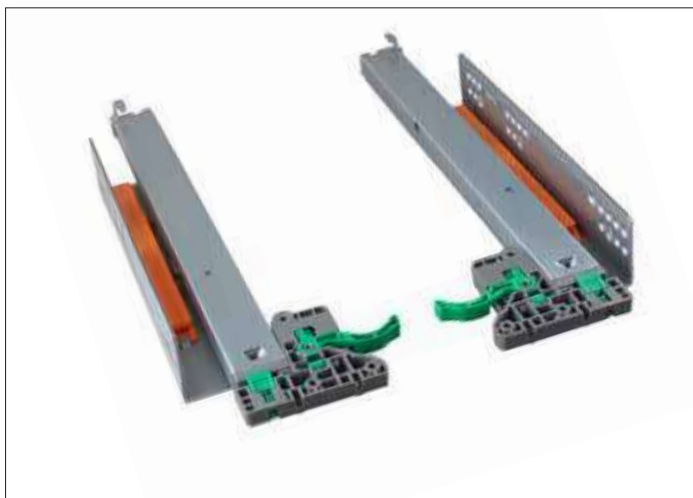

CORREDERA OCULTA PUSH TO OPEN

kuiz®

Descripción

3 años de Garantía

Sistema de correderas con sistema de apertura push to open garantizando su máximo confort.

Estas correderas van debajo de el cajón siendo imperceptibles a la vista, dando mayor exposición a los costados de el cajón con un acabado mas limpio.

Uso recomendado para cajones de cocina, closets y muebles de exhibición.

Su sistema de regulación por acople se encuentra debajo del cajón.

Código	126168	Corredera oculta push to open 400 mm	
	126169	Corredera oculta push to open 450 mm	
	126170	Corredera oculta push to open 500 mm	
Categoría	Corredera Oculta	Profundidad	400 - 450 - 500 mm
Materialidad	Acero	Alto	183 mm
Requerimientos	Cajón fabricado en madera de 15 mm o 18 mm	Anchos	Menor o igual a 900 mm
		Carga	30 kg

Cortes y Especificaciones	Instalación de la corredera	
	Fabricación del cajón	

IMPERIAL

CEM CENTRO DE EXPERIENCIA DEL MUEBLE

Segundo piso tienda Huechuraba , Av. Américo Vespucio 1399, Santiago, Huechuraba.
+56 9 7361 7693 | cem@imperial.cl | www.imperial.cl