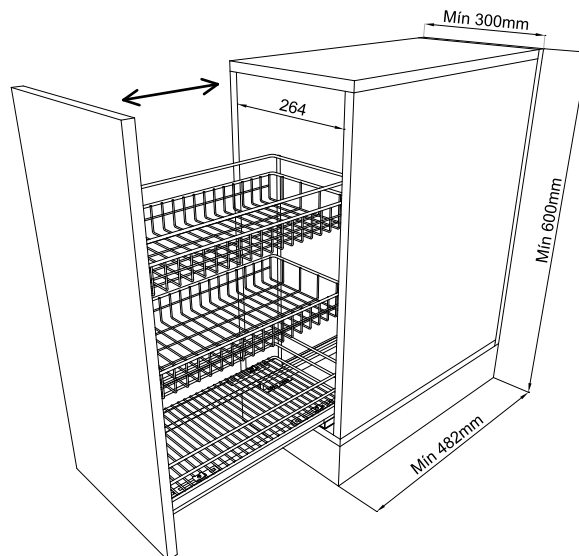

Cortes y Especificaciones

IMPERIAL

CEM CENTRO DE EXPERIENCIA DEL MUEBLE

Segundo piso tienda Huechuraba , Av. Américo Vespucio 1399, Santiago, Huechuraba.
+56 9 7361 7693 | cem@imperial.cl | www.imperial.cl