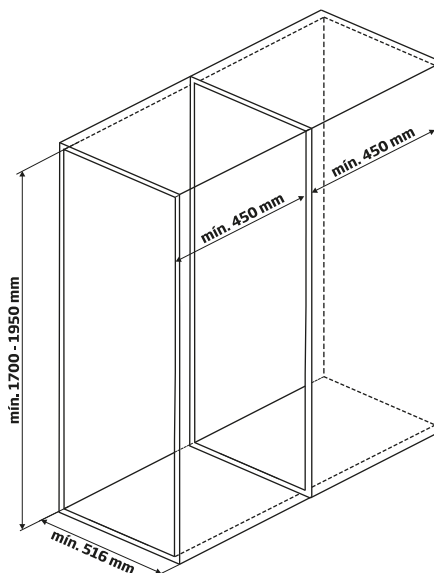

Cortes y Especificaciones

IMPERIAL

CEM CENTRO DE EXPERIENCIA DEL MUEBLE

Segundo piso tienda Huechuraba, Av. Américo Vespucio 1399, Santiago, Huechuraba.
+56 9 7361 7693 | cem@imperial.cl | www.imperial.cl