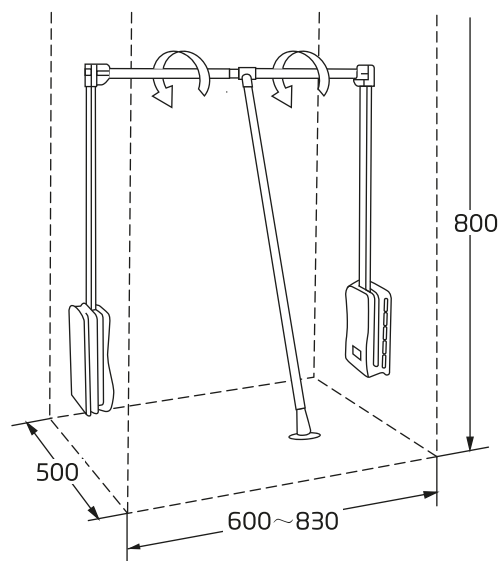

Cortes y Especificaciones

IMPERIAL

CEM CENTRO DE EXPERIENCIA DEL MUEBLE

Segundo piso tienda Huechuraba , Av. Américo Vespucio 1399, Santiago, Huechuraba.
+56 9 7361 7693 | cem@imperial.cl | www.imperial.cl