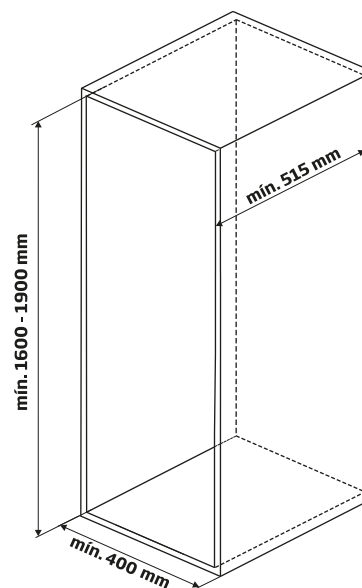

Cortes y Especificaciones

IMPERIAL

CEM CENTRO DE EXPERIENCIA DEL MUEBLE

Segundo piso tienda Huechuraba , Av. Américo Vespucio 1399, Santiago, Huechuraba.
+56 9 7361 7693 | cem@imperial.cl | www.imperial.cl