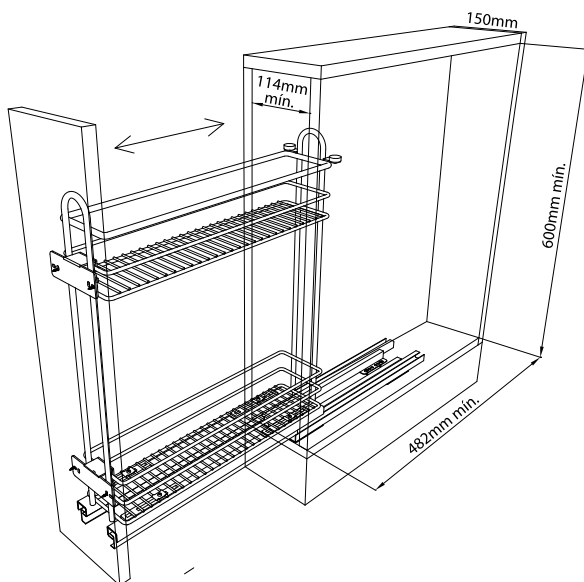

Cortes y Especificaciones

IMPERIAL

CEM CENTRO DE EXPERIENCIA DEL MUEBLE

Segundo piso tienda Huechuraba, Av. Américo Vespucio 1399, Santiago, Huechuraba.
+56 9 7361 7693 | cem@imperial.cl | www.imperial.cl