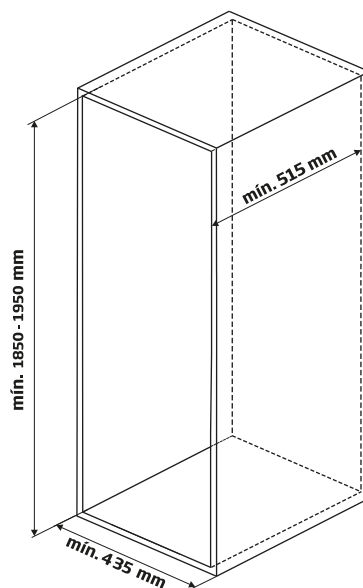

Cortes y Especificaciones

IMPERIAL

CEM CENTRO DE EXPERIENCIA DEL MUEBLE

Segundo piso tienda Huechuraba , Av. Américo Vespucio 1399, Santiago, Huechuraba.
+56 9 7361 7693 | cem@imperial.cl | www.imperial.cl