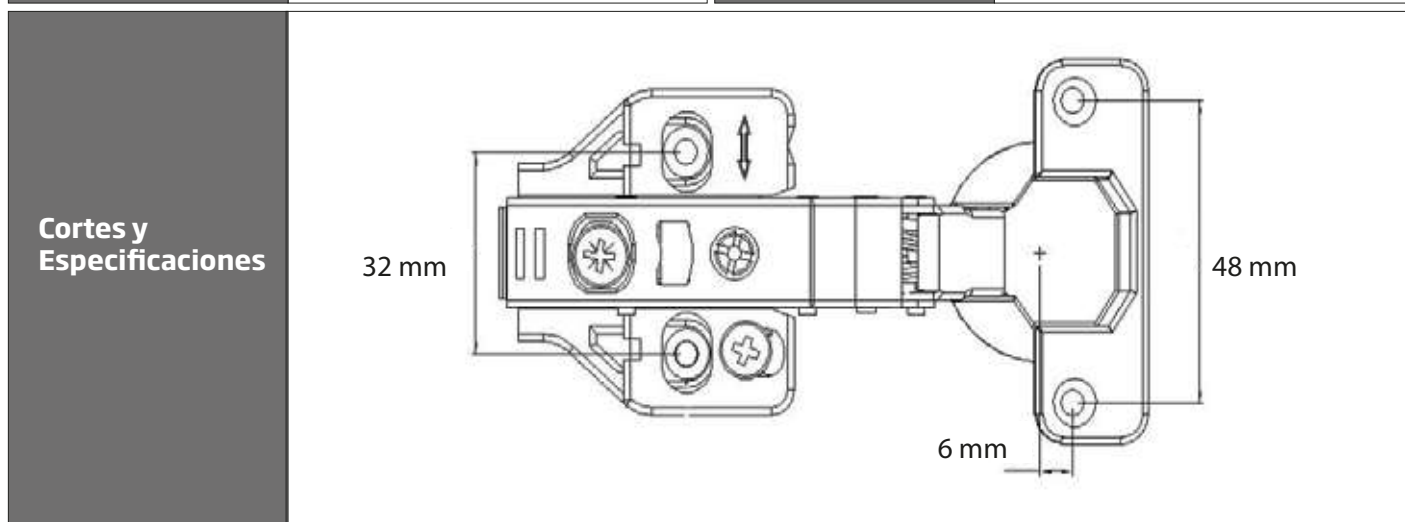

Descripción

3 años de Garantía

Sistema de correderas con sistema de apertura push to open garantizando su máximo confort.

Estas correderas van debajo de el cajón siendo imperceptibles a la vista, dando mayor exposición a los costados de el cajón con un acabado mas limpio.

Uso recomendado para cajones de cocina, closets y muebles de exhibición.

Su sistema de regulación por acople se encuentra debajo del cajón.

Código	125832	Bisagra recta cierre suave 3d clip c/tor 2 und
	125833	Bisagra semi curva c/suave 3d clip c/tor 2 und
	125834	Bisagra curva cierre suave 3d clip c/tor 2 und

Categoría	Corredera Oculta	Profundidad	400 - 450 - 500 mm
Materialidad	Acero	Alto	183 mm
Requerimientos	Cajón fabricado en madera de 15 mm o 18 mm	Anchos	Menor o igual a 900 mm
		Carga	30 kg