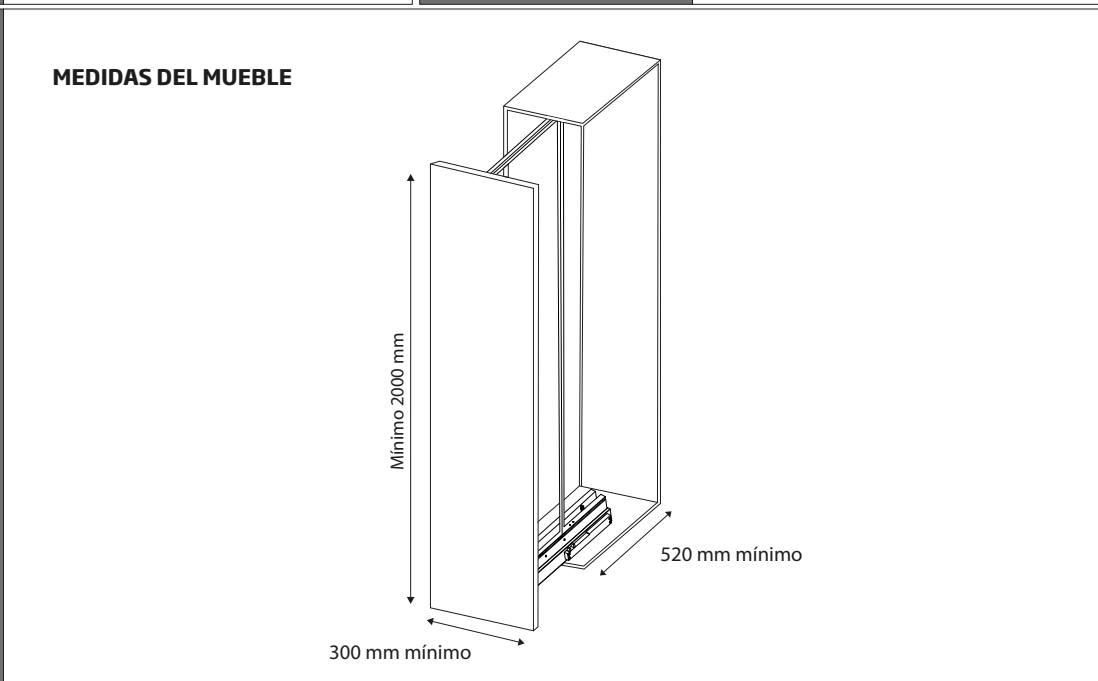

Descripción	3 años de garantía
Sistema de despensa extraíble frontal de una puerta extraíble y de 6 niveles, con frente de 300 mm. La distribución ajustable en altura de sus canastillos te permitirá almacenar productos de diferentes alturas. Cuenta con un sistema de cierre suave y con un acabado color antracita, extraordinariamente práctico y moderno.	

Código	147657

Despensa para 1 puerta 300 mm - 6 niveles con cierre suave

Categoría	Organización Vertical	Profundidad	435 mm
Materialidad	Acero con base de madera	Alto	1880 mm - 2180 mm
Requerimientos	- Para muebles de ancho 300 mm - Uso de Bisagras 110° mínimo - Alto mueble mínimo 2000 mm	Anchos	250 mm
		Carga	10 kg por nivel

Cortes y Especificaciones