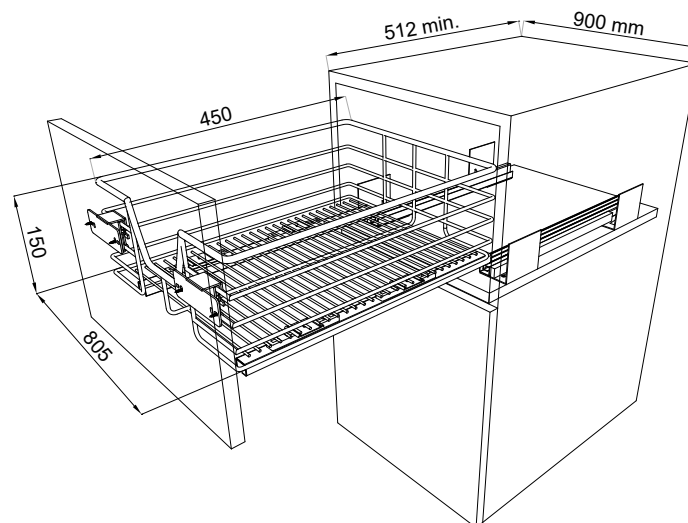

Cortes y Especificaciones

IMPERIAL

CEM CENTRO DE EXPERIENCIA DEL MUEBLE

Segundo piso tienda Huechuraba, Av. Américo Vespucio 1399, Santiago, Huechuraba.
+56 9 7361 7693 | cem@imperial.cl | www.imperial.cl