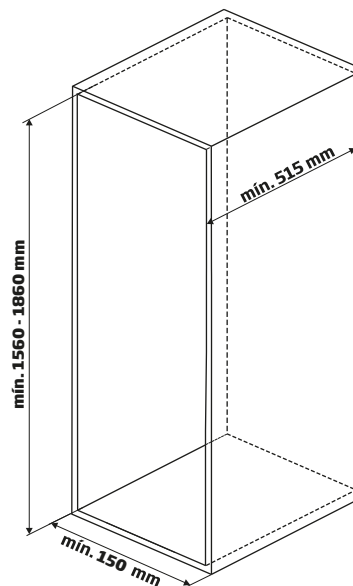

Cortes y Especificaciones

IMPERIAL

CEM CENTRO DE EXPERIENCIA DEL MUEBLE

Segundo piso tienda Huechuraba, Av. Américo Vespucio 1399, Santiago, Huechuraba.
+56 9 7361 7693 | cem@imperial.cl | www.imperial.cl