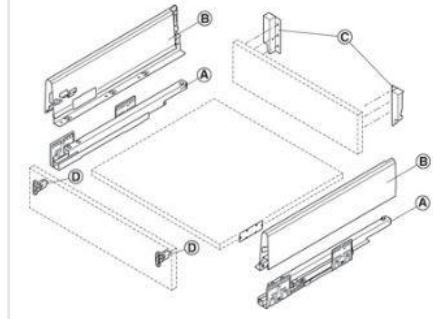

HÄFELE

MATRIX BOX